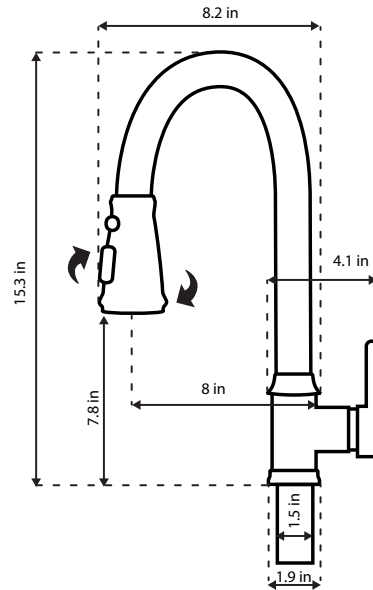

unique

GRI-900/901/902

SINGLE HANDLE PULL DOWN,
KITCHEN FANCET

GRIFERÍA PARA FREGADERO,
PICO EXTENSIBLE.

CROMATICA

MATERIAL	FINISH ACABADO
Brass Latón	 PVD

- Stop Valve**
 Botón de parada
- Dual Spray**
 Doble rocio
- Rotating Spout**
 Pico giratorio
- Pull Down Handle**
 Pico extensible
- Weight**
 1.6 kg
Peso
 1.6 kg
- Scratch Resistant**
 Resistente a las rayaduras
- Rust Resistant**
 Resistente al óxido
- Stain Resistant**
 Resistente a las manchas
- Ceramic Cartridge 5000 Cycles**
 Vástago Cartucho Cerámico 5000 ciclos