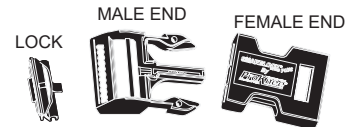

**0714/0714E**<sup>®</sup>  
**SHIN PLATE**

**0714E**<sup>®</sup>  
**WIDE KNEE SEAT**

**0714**<sup>®</sup>  
**STANDARD KNEE SEAT**

**0714/0714E**<sup>®</sup>  
**BOOT PLATE**

**0714/0714E**<sup>®</sup>  
**RUBBER BOOT**  
**14RB**

**SMARTLOCK**<sup>®</sup> PLUS  
**BUCKLE**  
 SEE INSET 2

**UNIVERSAL STRAP**  
**USTBK**

**INSET 1**

**0714/0714E**<sup>®</sup> **STRAP/BUCKLE MOUNT KIT**  
**14SBM**

Sold as a complete unit

**INSET 2**

**SMARTLOCK**<sup>®</sup> PLUS  
**BUCKLE**  
**SLPB**