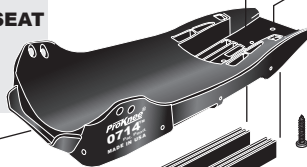

**0714/0714E**<sup>®</sup>  
**STRAP MOUNT**  
 SEE INSET 1

**UNIVERSAL STRAP**  
**USTBK**

**SMARTLOCK**<sup>®</sup> PLUS  
**BUCKLE**  
 SEE INSET 2

**0714/0714E**<sup>®</sup>  
**BUCKLE MOUNT**  
 SEE INSET 1

**0714/0714E**<sup>®</sup>  
**SHIN PLATE**

**0714E**<sup>®</sup>  
**WIDE KNEE SEAT**

**0714**<sup>®</sup>  
**STANDARD KNEE SEAT**

**0714/0714E**<sup>®</sup>  
**BOOT PLATE**

**0714/0714E**<sup>®</sup>  
**RUBBER BOOT**  
**14RB**