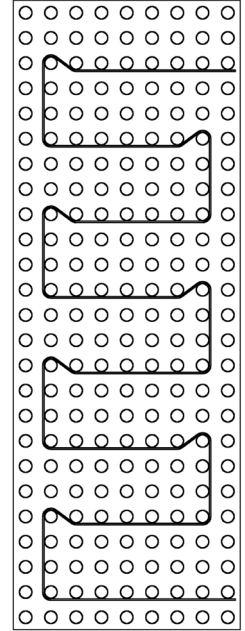

Wire Spacing Chart

2"**2.5"****3"**

45 Degree Layout

**2"****2.5"****3"**