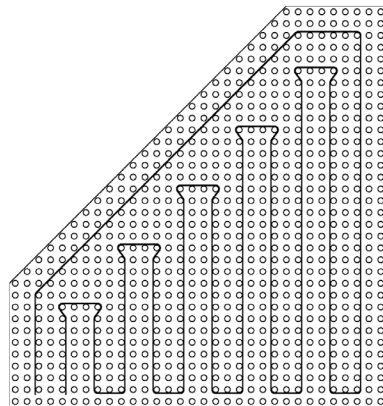

Wire Spacing Chart

2"**2.5"****3"**

45 Degree Layout

**2"****2.5"****3"**