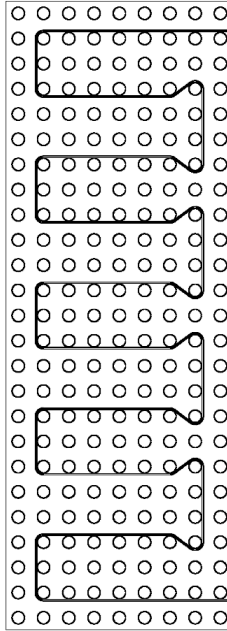

Wire Spacing Chart

2"**2.5"****3"**

45 Degree Layout

**2"****2.5"****3"**