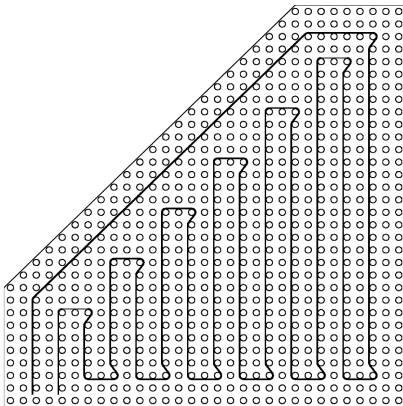

Wire Spacing Chart

2"**2.5"****3"**

45 Degree Layout

**2"****2.5"****3"**