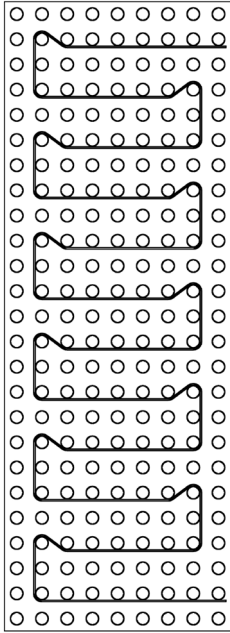

Wire Spacing Chart

2"**2.5"****3"**

45 Degree Layout

**2"****2.5"****3"**