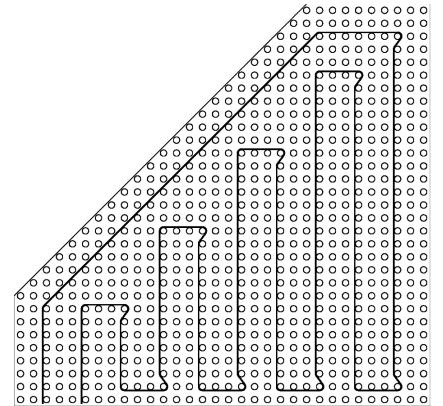

Wire Spacing Chart

2"**2.5"****3"**

45 Degree Layout

**2"****2.5"****3"**